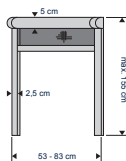

www.bruynzeelhomeproducts.nl

Let op

Geschikt voor:

- Ramen die naar buiten draaien: montage binnen
- Ramen die naar binnen draaien: montage buiten
- Montage op en in het kozijn
- Dakramen

Kenmerken:

www.bruynzeelhomeproducts.nl